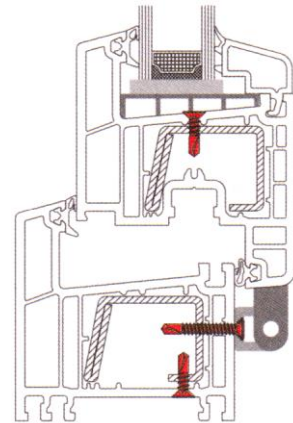

Fensterbohrschraube FB 45

- Blechschraubgewinde Durchmesser 3,9 mm
- Bohrspitze 4,5 mm lang
- Senkkopf, PH 2
- Senkkopf 7,1 mm mit Bremsrippen, PH 2
- rollensortiert

bis 2 mm Armierungsstärke !

FB 45 ohne Rippen

Lagerort FN SXF SIN

FB 45 mit Rippen

Abmessung	Farbe	Antrieb	Art.-Nr.	Inhalt
3,9 x 13	blau	PH 2	3215100-3.9-13	1000
3,9 x 16	blau	PH 2	3215100-3.9-16	1000
3,9 x 19	blau	PH 2	3215100-3.9-19	1000

Lagerort FN SXF SIN

Fensterbohrschraube FB 60

- Für Problemverschraubungen bei einer Armierungsstärke über 3,5 mm und Mehrkammerverschraubungen
- Blechschraubgewinde Durchmesser 3,9 mm
- Bohrspitze 6 mm lang
- Senkkopf, PH 2
- Senkkopf 7,1 mm mit Bremsrippen, PH 2
- rollensortiert