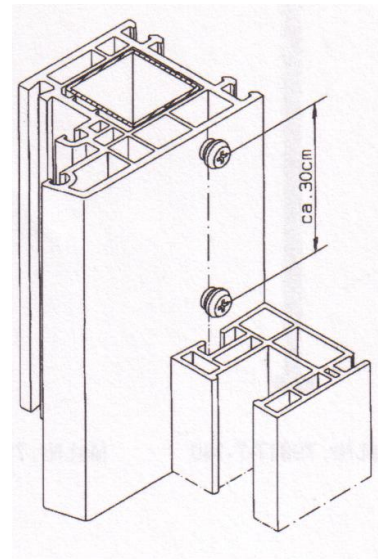

Lagerort FN SXF SIF

FBMR 45 mit Rippen

Abmessung	Farbe	Antrieb	Art.-Nr.	Inhalt
4,0 x 16	blau	PH 2	2512100-4-16	1000
4,0 x 19	blau	PH 2	2512100-4-19	1000

Lagerort FN SXF SIF

Klemmnippelschraube

Metall und PVC

- Für Rolladenschienen und Wetterschenkel
- Nadelspitze für schnelle Verschraubung in PVC
- PVC- Schraubgewinde mit enormen Überdreh- und Auszugswerten
- Kreuzschlitz PH 2
- Metallnippel mit Rutschsicherung
- Kunststoffnippel ohne Rutschsicherung