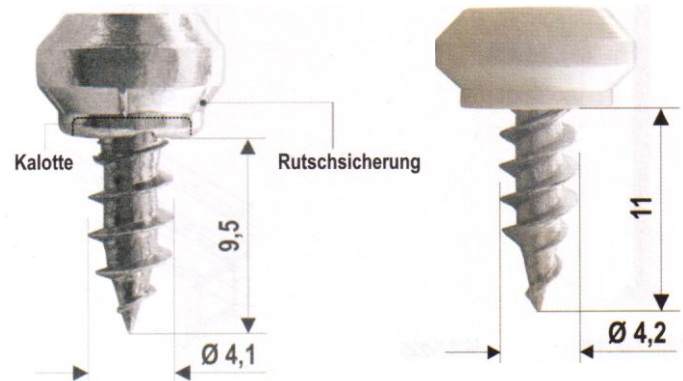

Lagerort FN SXF SIF

FBMR 45 mit Rippen

Abmessung	Farbe	Antrieb	Art.-Nr.	Inhalt
4,0 x 16	blau	PH 2	2512100-4-16	1000
4,0 x 19	blau	PH 2	2512100-4-19	1000

Lagerort FN SXF SIF

Klemmnippelschraube

Metall und PVC

- Für Rolladenschienen und Wetterschenkel
- Nadelspitze für schnelle Verschraubung in PVC
- PVC- Schraubgewinde mit enormen Überdreh- und Auszugswerten
- Kreuzschlitz PH 2
- Metallnippel mit Rutschsicherung
- Kunststoffnippel ohne Rutschsicherung