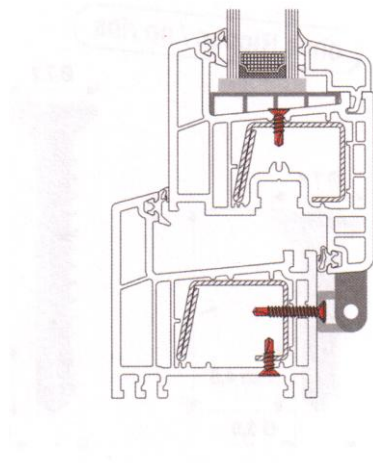

Fensterbohrschraube FB 45

- Blechschraubgewinde Durchmesser 3,9 mm
- Bohrspitze 4,5 mm lang
- Senkkopf, PH 2
- Senkkopf 7,1 mm mit Bremsrippen, PH 2
- rollensortiert

bis 2 mm Armierungsstärke !

FB 45 ohne Rippen

Abmessung	Farbe	Antrieb	Art.-Nr.	Inhalt
3,9 x 13	blau	PH 2	3212100-3.9-13	1000
3,9 x 16	blau	PH 2	3212100-3.9-16	1000
3,9 x 19	blau	PH 2	3212100-3.9-19	1000
3,9 x 25	blau	PH 2	3212100-3.9-25	1000
3,9 x 32	blau	PH 2	3212100-3.9-32	1000

Lagerort FN SXF SIN

FB 45 mit Rippen

Abmessung	Farbe	Antrieb	Art.-Nr.	Inhalt
3,9 x 13	blau	PH 2	3215100-3.9-13	1000
3,9 x 16	blau	PH 2	3215100-3.9-16	1000
3,9 x 19	blau	PH 2	3215100-3.9-19	1000

Lagerort FN SXF SIN