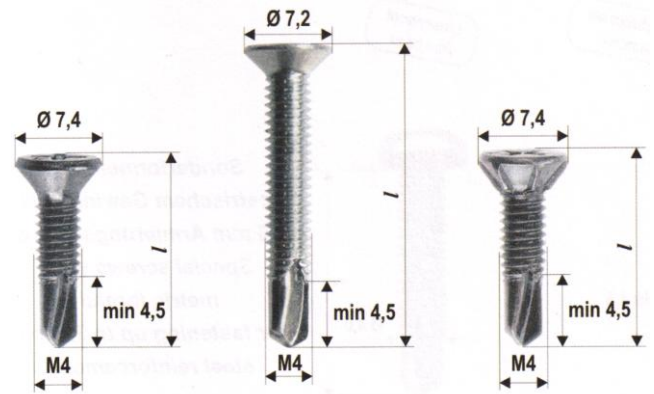

Lagerort FN SXF SIF

FBR 60 mit Rippen

Abmessung	Farbe	Antrieb	Art.-Nr.	Inhalt
3,9 x 16	blau	PH 2	3516100-3.9-16	1000

Lagerort FN SXF SIF

Fensterbohrschraube FBM 45

- Metrisches Schraubengewinde M 4
- Senkkopf 7,2 mm, PH 2
- Bohrspitze 4,5 mm lang
- Geeignet für Verschraubungen bis 3,5 mm Armierungsstärke
- Rollensortiert

FBM 45 ohne Rippen

Abmessung	Farbe	Antrieb	Art.-Nr.	Inhalt
4,0 x 13	blau	PH 2	2112100-4-13	1000
4,0 x 16	blau	PH 2	2112100-4-16	1000
4,0 x 19	blau	PH 2	2112100-4-19	1000
4,0 x 22	blau	PH 2	2112100-4-22	1000
4,0 x 25	blau	PH 2	2112100-4-25	1000
4,0 x 32	blau	PH 2	2112100-4-32	1000