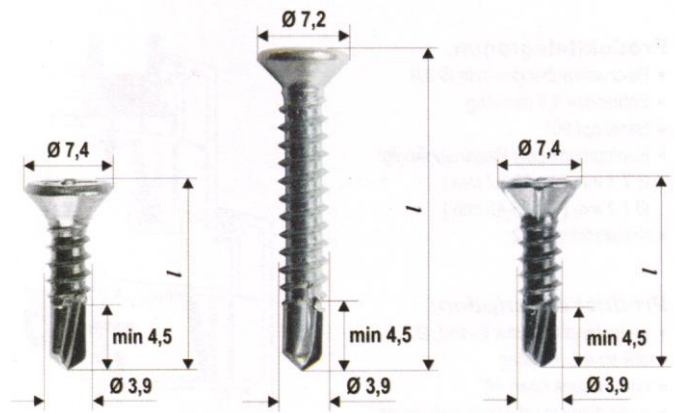

Fensterbohrschraube FB 45

- Blechschraubgewinde Durchmesser 3,9 mm
- Bohrspitze 4,5 mm lang
- Senkkopf, PH 2
- Senkkopf 7,1 mm mit Bremsrippen, PH 2
- rollensortiert

bis 2 mm Armierungsstärke !

FB 45 ohne Rippen

Abmessung	Farbe	Antrieb	Art.-Nr.	Inhalt
3,9 x 13	blau	PH 2	3212100-3.9-13	1000
3,9 x 16	blau	PH 2	3212100-3.9-16	1000
3,9 x 19	blau	PH 2	3212100-3.9-19	1000
3,9 x 25	blau	PH 2	3212100-3.9-25	1000
3,9 x 32	blau	PH 2	3212100-3.9-32	1000