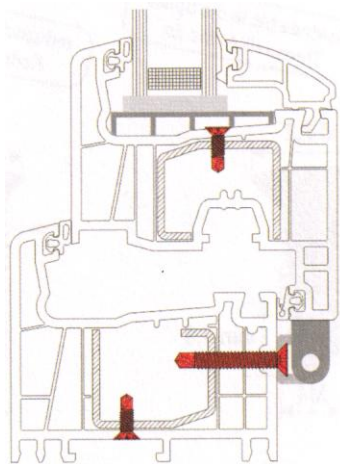

FB 60 ohne Rippen

Abmessung	Farbe	Antrieb	Art.-Nr.	Inhalt
3,9 x 16	blau	PH 2	3116100-3.9-16	1000
3,9 x 19	blau	PH 2	3116100-3.9-19	1000
3,9 x 25	blau	PH 2	3116100-3.9-25	1000
3,9 x 30	blau	PH 2	3116100-3.9-30	1000
3,9 x 32	blau	PH 2	3116100-3.9-32	1000

Lagerort FN SXF SIF

FBR 60 mit Rippen

Abmessung	Farbe	Antrieb	Art.-Nr.	Inhalt
3,9 x 16	blau	PH 2	3516100-3.9-16	1000

Lagerort FN SXF SIF

Fensterbohrschraube FBM 45

- Metrisches Schraubengewinde M 4
- Senkkopf 7,2 mm, PH 2
- Bohrspitze 4,5 mm lang
- Geeignet für Verschraubungen bis 3,5 mm Armierungsstärke
- Rollensortiert

FBM 45 ohne Rippen

Abmessung	Farbe	Antrieb	Art.-Nr.	Inhalt
4,0 x 13	blau	PH 2	2112100-4-13	1000
4,0 x 16	blau	PH 2	2112100-4-16	1000
4,0 x 19	blau	PH 2	2112100-4-19	1000
4,0 x 22	blau	PH 2	2112100-4-22	1000
4,0 x 25	blau	PH 2	2112100-4-25	1000
4,0 x 32	blau	PH 2	2112100-4-32	1000